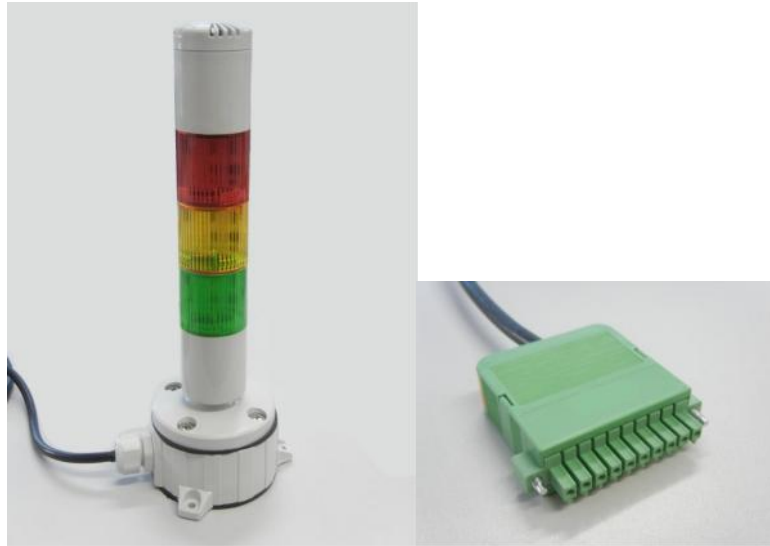

TORRETTA LUMINOSA / LIGHT STACK

V	—	24
V	~	24
mA		50

IP 54		
V	—	24
V	~	24
mA		10
dB(A)1m		72

Torrette luminose Kolver

Codice	Modello	Luce Verde	Luce Gialla	Luce Rossa	Cicalino	Connettore
020080	EDU 2AE EDU 1BL/SG	Leva (Pin4)	Coppia (Pin5)	Errore (Pin3)	Errore (Pin3)	CN1 (10pin)
020081	TOP units	Coppia (Pin1)	Fine programma (Pin3)	Errore (Pin2)	Errore (Pin2)	CN3 (11Pin)
020082	ACE	Coppia (Pin2)	Fine programma (Pin4)	Errore (Pin3)	Errore (Pin3)	Fili singoli

Light stack Kolver

Code	Model	Green Light	Yellow Light	Red Light	Buzzer	Connector
020080	EDU 2AE EDU 1BL/SG	Lever (Pin4)	Coppia (Pin5)	Error (Pin3)	Error (Pin3)	CN1 (10pin)
020081	TOP units	Torque (Pin1)	End program (Pin3)	Error (Pin2)	Error (Pin2)	CN3 (11Pin)
020082	ACE	Torque (Pin2)	End program (Pin4)	Error (Pin3)	Error (Pin3)	Single wires