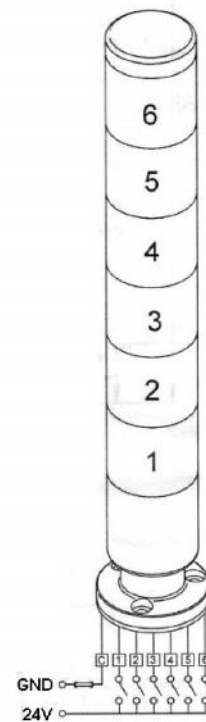

TORRETTA LUMINOSA / LIGHT STACK

V	—	24
V	~	24
mA		50

IP 54		
V	—	24
V	~	24
mA		10
dB(A)1m		72

Torrette luminose Kolver

Codice	Modello	Luce Verde	Luce Gialla	Luce Rossa	Cicalino	Connettore
020080	EDU 2AE EDU 1BL/SG	Leva (Pin4)	Coppia (Pin5)	Errore (Pin3)	Errore (Pin3)	CN1 (10pin)
020081	TOP units	Coppia (Pin1)	Fine programma (Pin3)	Errore (Pin2)	Errore (Pin2)	CN3 (11Pin)
020082	ACE	Coppia (Pin2)	Fine programma (Pin4)	Errore (Pin3)	Errore (Pin3)	Fili singoli

Light stack Kolver

Code	Model	Green Light	Yellow Light	Red Light	Buzzer	Connector
020080	EDU 2AE EDU 1BL/SG	Lever (Pin4)	Coppia (Pin5)	Error (Pin3)	Error (Pin3)	CN1 (10pin)
020081	TOP units	Torque (Pin1)	End program (Pin3)	Error (Pin2)	Error (Pin2)	CN3 (11Pin)
020082	ACE	Torque (Pin2)	End program (Pin4)	Error (Pin3)	Error (Pin3)	Single wires