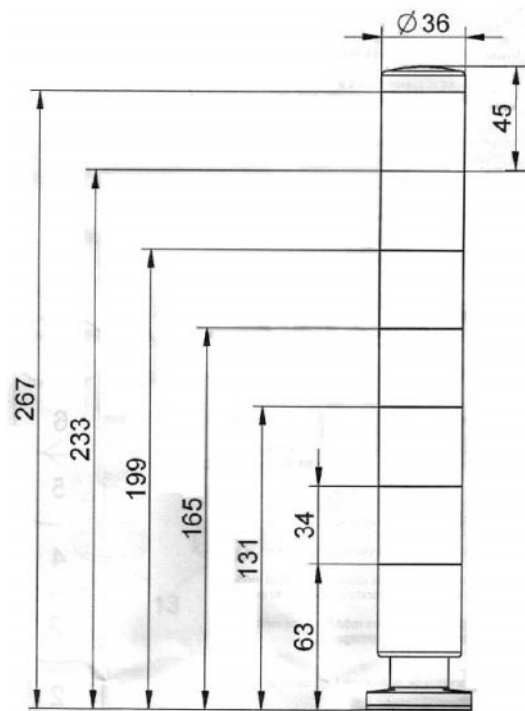

TORRETTA LUMINOSA / LIGHT STACK

V	—	24
V	~	24
mA		50

IP 54		
V	—	24
V	~	24
mA		10
dB(A)1m		72

Torrette luminose Kolver

Codice	Modello	Luce Verde	Luce Gialla	Luce Rossa	Cicalino	Connettore
020080	EDU 2AE EDU 1BL/SG	Leva (Pin4)	Coppia (Pin5)	Errore (Pin3)	Errore (Pin3)	CN1 (10pin)
020081	TOP units	Coppia (Pin1)	Fine programma (Pin3)	Errore (Pin2)	Errore (Pin2)	CN3 (11Pin)
020082	ACE	Coppia (Pin2)	Fine programma (Pin4)	Errore (Pin3)	Errore (Pin3)	Fili singoli

Light stack Kolver

Code	Model	Green Light	Yellow Light	Red Light	Buzzer	Connector
020080	EDU 2AE EDU 1BL/SG	Lever (Pin4)	Coppia (Pin5)	Error (Pin3)	Error (Pin3)	CN1 (10pin)
020081	TOP units	Torque (Pin1)	End program (Pin3)	Error (Pin2)	Error (Pin2)	CN3 (11Pin)
020082	ACE	Torque (Pin2)	End program (Pin4)	Error (Pin3)	Error (Pin3)	Single wires