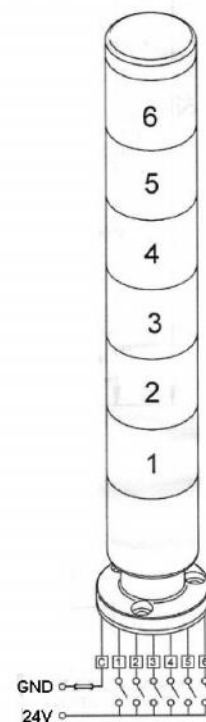

TORRETTA LUMINOSA / LIGHT STACK

V	—	24
V	~	24
mA		50

IP 54		
V	—	24
V	~	24
mA		10
dB(A)1m		72

Torrette luminose Kolver

Codice	Modello	Luce Verde	Luce Gialla	Luce Rossa	Cicalino	Connettore
020080	EDU 2AE EDU 1BL/SG	Leva (Pin4)	Coppia (Pin5)	Errore (Pin3)	Errore (Pin3)	CN1 (10pin)
020081	TOP units	Coppia (Pin1)	Fine programma (Pin3)	Errore (Pin2)	Errore (Pin2)	CN3 (11Pin)
020082	ACE	Coppia (Pin2)	Fine programma (Pin4)	Errore (Pin3)	Errore (Pin3)	Fili singoli

Light stack Kolver

Code	Model	Green Light	Yellow Light	Red Light	Buzzer	Connector
020080	EDU 2AE EDU 1BL/SG	Lever (Pin4)	Coppia (Pin5)	Error (Pin3)	Error (Pin3)	CN1 (10pin)
020081	TOP units	Torque (Pin1)	End program (Pin3)	Error (Pin2)	Error (Pin2)	CN3 (11Pin)
020082	ACE	Torque (Pin2)	End program (Pin4)	Error (Pin3)	Error (Pin3)	Single wires