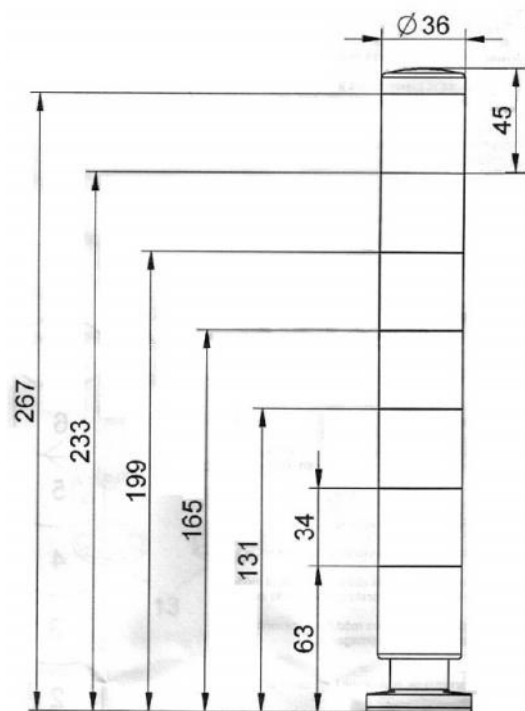

TORRETTA LUMINOSA / LIGHT STACK

V	—	24
V	~	24
mA		50

IP 54		
V	—	24
V	~	24
mA		10
dB(A)1m		72

Torrette luminose Kolver

Codice	Modello	Luce Verde	Luce Gialla	Luce Rossa	Cicalino	Connettore
020080	EDU 2AE EDU 1BL/SG	Leva (Pin4)	Coppia (Pin5)	Errore (Pin3)	Errore (Pin3)	CN1 (10pin)
020081	TOP units	Coppia (Pin1)	Fine programma (Pin3)	Errore (Pin2)	Errore (Pin2)	CN3 (11Pin)
020082	ACE	Coppia (Pin2)	Fine programma (Pin4)	Errore (Pin3)	Errore (Pin3)	Fili singoli

Light stack Kolver

Code	Model	Green Light	Yellow Light	Red Light	Buzzer	Connector
020080	EDU 2AE EDU 1BL/SG	Lever (Pin4)	Coppia (Pin5)	Error (Pin3)	Error (Pin3)	CN1 (10pin)
020081	TOP units	Torque (Pin1)	End program (Pin3)	Error (Pin2)	Error (Pin2)	CN3 (11Pin)
020082	ACE	Torque (Pin2)	End program (Pin4)	Error (Pin3)	Error (Pin3)	Single wires